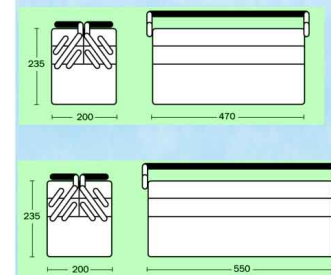

Cassette Portautensili / Toolboxes

Cassetta Portautensili 5 scomparti L=470 Tool Box 3 compartments L=470

Cassetta Portautensili 5 scomparti / Tool Box 5 compartments

Modello Model	Dimensione Dimension			Versione Type	Prezzo Price	Confez. Packing
	H	L	P			
CPS5/47	235	470	200	Rosse	54,40	1

Cassetta Portautensili 5 scomparti L=550 Tool Box 5 compartments L=550

Cassetta Portautensili 5 scomparti / Tool Box 5 compartments

Modello Model	Dimensione Dimension			Versione Type	Prezzo Price	Confez. Packing
	H	L	P			
CPS5/55	235	550	200	Rossa	59,87	1