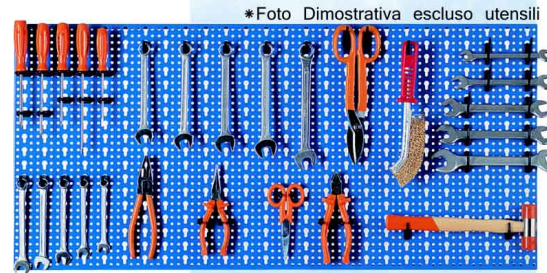

Pannello Portautensili Completo di Accessori in Plastica Steel Plate Tools-stand Panels with Plastic Accessories

PPCOM è un pannello blu 1000x500 confezionato insieme ad una serie di accessori in plastica. L'imballo è realizzato in film termoretraibile.

PPCOM is a blue panel 1000x500 packaged together with a set of plastic accessories. The packaging is made of shrink.

**Pannello Portautensili completo di 40 accessori in plastica
Panel tray complete with 40 plastic accessories**

Modello Model	Dimensione Dimension		Versione Type	Prezzo Price	Confez. Packing
	H	L			
PPCOM	500	1000	Blue	35,00	1