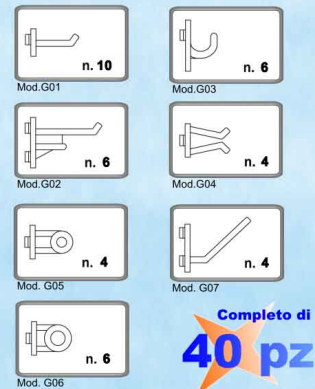

**Completo di
40 pz**

Pannelli Portautensili / Panel Tray

Pannelli portautensili / Panel Tray

Modello Model	Dimensione Dimension		Versione Type	Prezzo Price	Confez. Packing
	H	L			
PPO01	500	1000	Blue	19,22	1
PPV01	850	1000	Blue	70,00	1
PPV02	850	1500	Blue	102,00	1
PPV03	850	2000	Blue	130,00	1
PPV04	1000	500	Avorio	36,90	1

Pannelli portautensili in lamiera d'acciaio verniciati con polveri epossidiche. Vasta gamma di accessori in plastica. (Nylon e ABS)

Steel plate tools-stand panels, painted with epoxy powder. Wide range of plastic accessories. (Nylon and ABS)

Accessori per Pannelli Portautensili in Plastica / Accessories Toolholders Plastic Panels

Modello Model	Prezzo Price	Confez. Packing		Modello Model	Prezzo Price	Confez. Packing	
	€				€		
G01	0,56	1	Gancio in plastica corto	G08	2,81	1	Gancio in metallo L=100 mm
G02	0,76	1	Gancio in plastica lungo	G09	2,95	1	Gancio in metallo L=150 mm
G03	0,68	1	Gancio a U	G10	3,08	1	Gancio in metallo L=200 mm
G04	0,68	1	Gancio a moletta	B01	5,22	1	Bicchierino in plastica
G05	0,76	1	Ferma cacciavite lungo	P01	4,55	1	Portapunte
G06	0,76	1	Ferma cacciavite corto	V01	6,16	1	Vaschetta per minuterie in plastica trasparente Misure 55x100x90
G07	0,76	1	Gancio per chiavi	V02	6,83	1	Vaschetta per minuterie in plastica trasparente Misure 75x120x115