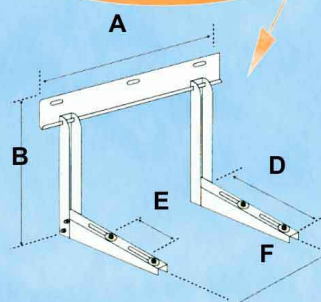

Misure staffa semplice

Misure staffa completa

BIG BRACE

Staffe condizionamento, con accessori
Conditioning brackets provided with additional

Modello Model	Dimensioni Dimension			Versione Type	Prezzo Price	Confez. Packing
	A	B	C		€	
BBSA01	360	370	110-330	Smaltata	14,20	1
BBSA02	360	440	150-370	Smaltata	14,55	1

Staffe condizionamento con accessori e barra di registro
Conditioning brackets provided with additional and back bar

Modello Model	Dimensioni Dimension					Prezzo Price	Confez. Packing
	A	B	D	E	F	€	
BBSC01	750	395	370	110-330	80-650	17,00	1
BBSC02	750	395	440	150-370	80-650	17,80	1

Gomma Naturale

SUPER BRACE

Staffe condizionamento con accessori e barra di registro
Conditioning brackets provided with additional and back bar

Modello Model	Dimensioni Dimension					Prezzo Price	Confez. Packing
	A	B	D	E	F	€	
SBSC01	1000	475	550	260-480	80-950	35,00	1

RACCORDO Y UNIVERSALE

Dotato di attacco per tubetto, pompa scarico condensa utilizzabile con tubi di scarico condensa spiralati e/o corrugati. Entrata di (Ø20Ø16 con boccola) Uscita Ø.20 - 16 Ø. Per garantire le tenute si consiglia di siliconare le giunzioni.
Equipped with dew discharge pipe fitting, suitable for spiral-shaped and/or wrinkled pipes. Input diameter 20 mm. (16mm. With bushing) output 16-20mm. To assure tightness it's advisable to seal the joints with silicone.